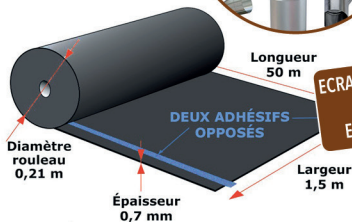

ISOLATION / CLOISONS

- Plaque de plâtre, doublage
- Ossature & accessoires
- Laine de verre
- Laine de roche
- Carreaux de plâtre
- PMS

Lépinay Matériaux

OUTILLAGE

- Silicone
- Mousse polyuréthane
- Petit outillage
- Visserie rocket

REPRODUCTION
DE CLÉ PLATE
SOUS QUELQUES
MINUTES

COUVERTURE & ACCESSOIRES

- Tuile - Ardoise - Tôle
- Gouttière PVC & Zinc
- Chapeau de cheminée
- Boisseaux pouzzolane
- Bastaing chevron liteau
- Faîtières